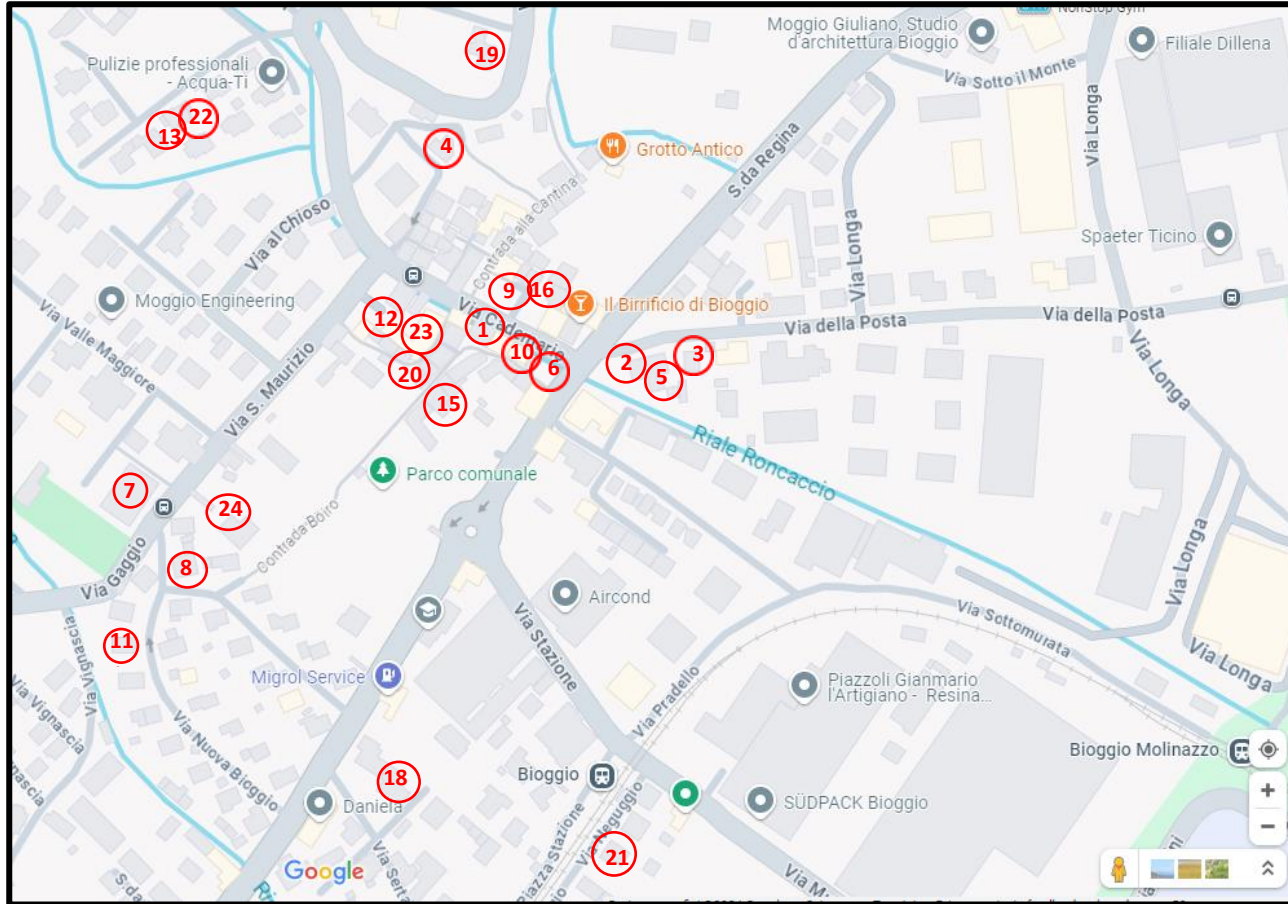

## FINESTRE CALENDARIO DELL'AVVENTO 2024 - BIOGGIO

- 1 – Via Cademario 7 – Bioggio
- 2 – Via della Posta 2 – Bioggio
- 3 – Via della Posta 4 - Bioggio
- 4 – Salita Streccione 2 - Bioggio
- 5 – Via della Posta 2 - Bioggio
- 6 – Contrada del Torchio 2 - Bioggio
- 7 – c/o Scuola Elementare - Bioggio
- 8 – Via Nuova Bioggio 24 - Bioggio
- 9 – Vicolo del Palazzo 1 - Bioggio
- 10 – Contrada del Torchio 2 - Bioggio
- 11 – Via Nuova Bioggio 15 - Bioggio
- 12 – Via San Maurizio 7 - Bioggio
- 13 – Via la Barca 27 - Bioggio
- 14 – Vicolo Corte 4 - Iseo
- 15 – Contrada Böiro 5 - Bioggio
- 16 – Vicolo del Palazzo 1 - Bioggio
- 17 – Via Mulini 22c - Bioggio
- 18 – Strada Regina 8 - Bioggio
- 19 – Via Masmedo - Bioggio
- 20 – Contrada del Torchio 9 - Bioggio
- 21 – Via Neguggio 5 - Bioggio
- 22 – Via la Barca 25 - Bioggio
- 23 – Contrada del Torchio - Bioggio
- 24 – c/o Ludoteca, Parco Comunale - Bioggio